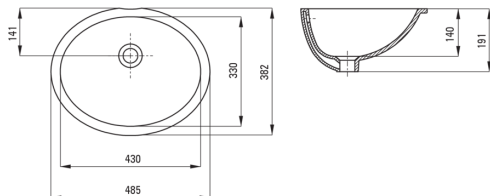

Charakteristische Merkmale:

- Harte und langlebige Keramik, die ihre Eigenschaften auch bei längerem Gebrauch nicht verliert
- Antibakterielle Beschichtung zur Verhinderung von Mikrobenwachstum
- Spezielles Mittel, das für die zu reinigenden Oberflächen unbedenklich ist