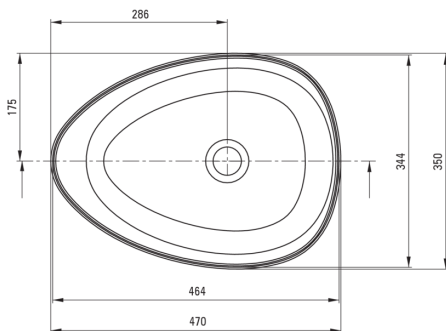

ALPINIA

Lavoar ceramic, blat

Codul produsului: CGA_6U5S

EAN: 5907650862581

Culoarea: alb

Garanție [ani]: 10

Lavoar

Material	ceramic
Lățime [mm]	350
Lungimea [mm]	470
Înălțime [mm]	140
Metoda de instalare	blat/ de sine stătător

Caracteristici:

- Ceramică solidă și rezistentă care nu își pierde proprietățile după o folosință îndelungată
- Acoperirea antibacteriană intervine creșterea microorganismelor
- Doar cele mai bune materiale, a căror calitate a fost certificată prin teste de laborator
- Agent de curățare special, sigur pentru suprafețele curățate