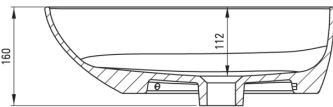

ALPINIA

Lavoar ceramic, blat

Codul produsului: CGA_6U5S

EAN: 5907650862581

Culoarea: alb

Garanție [ani]: 10

Lavoar

Material	ceramic
Lățime [mm]	350
Lungimea [mm]	470
Înălțime [mm]	140
Metoda de instalare	blat/ de sine stătător

Caracteristici:

- Ceramică solidă și rezistentă care nu își pierde proprietățile după o folosință îndelungată
- Acoperirea antibacteriană intervine creșterea microorganismelor
- Doar cele mai bune materiale, a căror calitate a fost certificată prin teste de laborator
- Agent de curățare special, sigur pentru suprafețele curățate