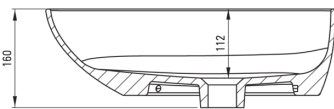

ALPINIA

Umywalka ceramiczna nablutowa

Cena Netto: 324,39 zł
Cena Brutto: 399,00 zł

deante

Kod produktu: CGA_6U5S
EAN: 5907650862581
Kolor: biały
Gwarancja [lata]: 10

Umywalka

Materiał	ceramika
Szerokość [mm]	350
Długość [mm]	470
Wysokość [mm]	140
Sposób montażu	nablutowa/stawiana

Wyróżniki:

- Twarda i wytrzymała ceramika, nie traci swoich właściwości przy długim użytkowaniu
- Powłoka antibakteryjna, zapobiegająca rozwojowi drobnoustrojów
- Tylko najlepsze materiały, których jakość potwierdzamy badaniami w laboratorium
- W ofercie dedykowany środek bezpieczny dla czyszczonych powierzchni