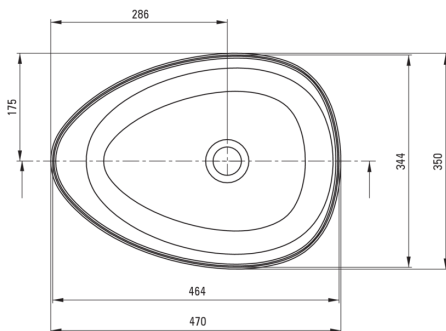

ALPINIA

Umywalka ceramiczna nablutowa

Cena Netto: 324,39 zł
Cena Brutto: 399,00 zł

deante

Kod produktu: CGA_6U5S
EAN: 5907650862581
Kolor: biały
Gwarancja [lata]: 10

Umywalka

Materiał	ceramika
Szerokość [mm]	350
Długość [mm]	470
Wysokość [mm]	140
Sposób montażu	nablutowa/stawiana

Wyróżniki:

- Twarda i wytrzymała ceramika, nie traci swoich właściwości przy długim użytkowaniu
- Powłoka antibakteryjna, zapobiegająca rozwojowi drobnoustrojów
- Tylko najlepsze materiały, których jakość potwierdzamy badaniami w laboratorium
- W ofercie dedykowany środek bezpieczny dla czyszczonych powierzchni