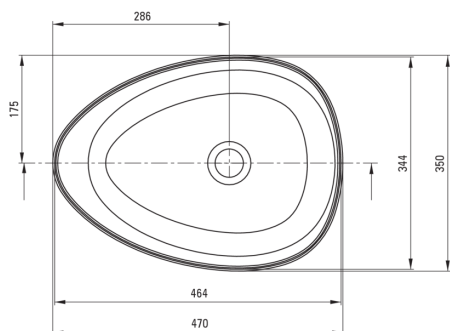

ALPINIA

Umywalka ceramiczna nablutowa

Cena Netto: 324,39 zł
Cena Brutto: 399,00 zł

deante

Kod produktu: CGA_6U5S

EAN: 5907650862581

Kolor: biały

Gwarancja [lata]: 10

Umywalka

Materiał	ceramika
Szerokość [mm]	350
Długość [mm]	470
Wysokość [mm]	140
Sposób montażu	nablutowa/stawiana

Wyróżniki:

- Twarda i wytrzymała ceramika, nie traci swoich właściwości przy długim użytkowaniu
- Powłoka antibakteryjna, zapobiegająca rozwojowi drobnoustrojów
- Tylko najlepsze materiały, których jakość potwierdzamy badaniami w laboratorium
- W ofercie dedykowany środek bezpieczny dla czyszczonych powierzchni