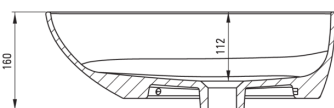

ALPINIA

Umywalka ceramiczna nablutowa

Cena Netto: 324,39 zł
Cena Brutto: 399,00 zł

deante

Kod produktu: CGA_6U5S

EAN: 5907650862581

Kolor: biały

Gwarancja [lata]: 10

Umywalka

Materiał	ceramika
Szerokość [mm]	350
Długość [mm]	470
Wysokość [mm]	140
Sposób montażu	nablutowa/stawiana

Wyróżniki:

- Twarda i wytrzymała ceramika, nie traci swoich właściwości przy długim użytkowaniu
- Powłoka antibakteryjna, zapobiegająca rozwojowi drobnoustrojów
- Tylko najlepsze materiały, których jakość potwierdzamy badaniami w laboratorium
- W ofercie dedykowany środek bezpieczny dla czyszczonych powierzchni