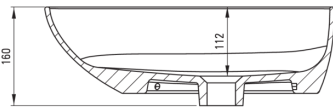

ALPINIA

Lavabo in ceramica, piano d'appoggio

deante

Codice prodotto: CGA_6U5S

EAN: 5907650862581

Colore: bianco

Garanzia [anni]: 10

Lavabo

Materiale	in ceramica
Larghezza [mm]	350
Lunghezza [mm]	470
Altezza [mm]	140
Metodo di installazione	da banco/da appoggio

Caratteristiche:

- La ceramica dura e resistente non perde le sue proprietà con l'uso prolungato
- Rivestimento antibatterico che impedisce la crescita di microorganismi
- Solo i migliori materiali, la cui qualità è stata confermata da test di laboratorio
- Detergente dedicato, sicuro per le superfici pulite