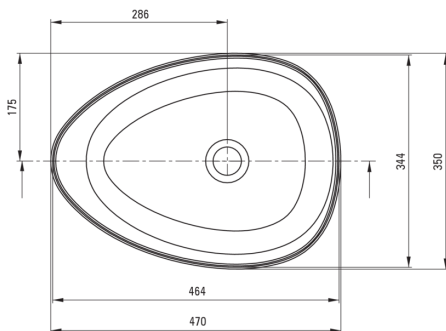

ALPINIA

Lavabo in ceramica, piano d'appoggio

deante

Codice prodotto: CGA_6U5S

EAN: 5907650862581

Colore: bianco

Garanzia [anni]: 10

Lavabo

Materiale	in ceramica
Larghezza [mm]	350
Lunghezza [mm]	470
Altezza [mm]	140
Metodo di installazione	da banco/da appoggio

Caratteristiche:

- La ceramica dura e resistente non perde le sue proprietà con l'uso prolungato
- Rivestimento antibatterico che impedisce la crescita di microorganismi
- Solo i migliori materiali, la cui qualità è stata confermata da test di laboratorio
- Detergente dedicato, sicuro per le superfici pulite