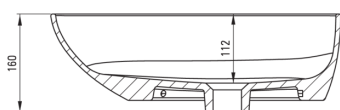

Caractéristiques:

- La céramique dure et durable ne perd pas ses propriétés avec une longue utilisation
- Revêtement antibactérien, empêchant la croissance de micro-organismes
- Seuls les meilleurs matériaux, dont la qualité a été confirmée par des tests en laboratoire
- Agent de nettoyage dédié, sans danger pour les surfaces nettoyées