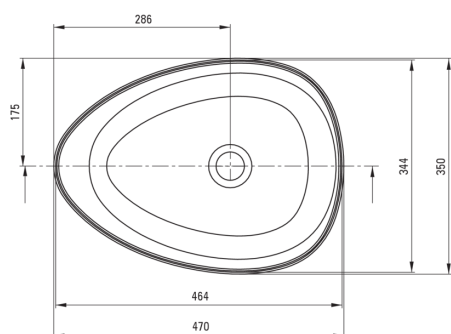

Caractéristiques:

- La céramique dure et durable ne perd pas ses propriétés avec une longue utilisation
- Revêtement antibactérien, empêchant la croissance de micro-organismes
- Seuls les meilleurs matériaux, dont la qualité a été confirmée par des tests en laboratoire
- Agent de nettoyage dédié, sans danger pour les surfaces nettoyées