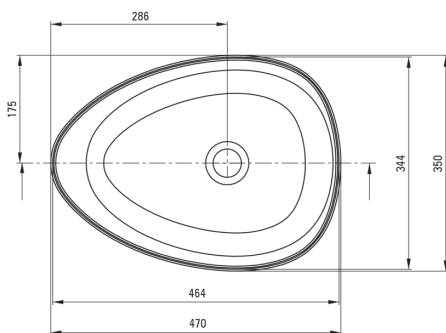

Charakteristische Merkmale:

- Harte und langlebige Keramik, die ihre Eigenschaften auch bei längerem Gebrauch nicht verliert
- Antibakterielle Beschichtung zur Verhinderung von Mikrobenwachstum
- Nur die besten Materialien, deren Qualität durch Laboruntersuchungen bestätigt wird
- Spezielles Mittel, das für die zu reinigenden Oberflächen unbedenklich ist