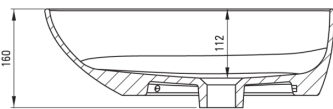

Charakteristische Merkmale:

- Harte und langlebige Keramik, die ihre Eigenschaften auch bei längerem Gebrauch nicht verliert
- Antibakterielle Beschichtung zur Verhinderung von Mikrobenwachstum
- Nur die besten Materialien, deren Qualität durch Laboruntersuchungen bestätigt wird
- Spezielles Mittel, das für die zu reinigenden Oberflächen unbedenklich ist