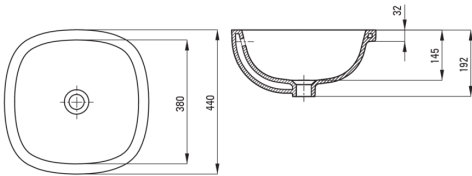

ALPINIA
Керамічний умивальник,
підвісна

Код продукту: CGA_6U4U

EAN: 5907650831419

Колір: білий

Гарантія: 10

Умивальник

матеріал	кераміка
Ширина [мм]	380
Довжина [мм]	380
Висота [мм]	192
Спосіб монтажу	підвісна

Відмінна риса:

- Тверда і міцна кераміка, не втрачає своїх властивостей при тривалому використанні
- Антибактеріальне покриття, що запобігає росту мікробів
- Пропонуємо спеціальний засіб, безпечний для очищуваних поверхонь