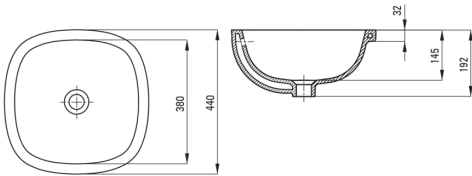

ALPINIA

Lavoar ceramic, montare sub blat

deante

Codul produsului: CGA_6U4U

EAN: 5907650831419

Culoarea: alb

Garanție [ani]: 10

Lavoar

Material	ceramic
Lățime [mm]	380
Lungimea [mm]	380
Înălțime [mm]	192
Metoda de instalare	montare sub blat

Caracteristici:

- Ceramică solidă și rezistentă care nu își pierde proprietățile după o folosință îndelungată
- Acoperirea antibacteriană intervine creșterea microorganismelor
- Agent de curățare special, sigur pentru suprafețele curățate