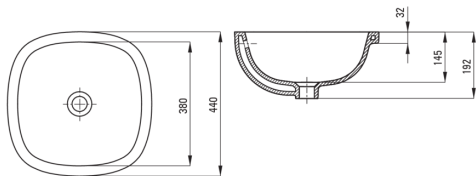

ALPINIA

Lavuar ceramic, montare sub blat

deante

Codul produsului: CGA_6U4U

EAN: 5907650831419

Culoarea: alb

Garanție [ani]: 10

Lavuar

Material	ceramic
Lățime [mm]	380
Lungimea [mm]	380
Înălțime [mm]	192
Metoda de instalare	montare sub blat

Caracteristici:

- Ceramică solidă și rezistentă care nu își pierde proprietățile după o folosință îndelungată
- Acoperirea antibacteriană intervine creșterea microorganismelor
- Agent de curățare special, sigur pentru suprafețele curățate