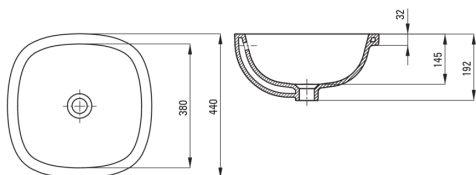

ALPINIA
Lavabo in ceramica,
sottocassetta

Codice prodotto: CGA_6U4U

EAN: 5907650831419

Colore: bianco

Garanzia [anni]: 10

Lavabo

Materiale	in ceramica
Larghezza [mm]	380
Lunghezza [mm]	380
Altezza [mm]	192
Metodo di installazione	sottocassetta

Caratteristiche:

- La ceramica dura e resistente non perde le sue proprietà con l'uso prolungato
- Rivestimento antibatterico che impedisce la crescita di microorganismi
- Detergente dedicato, sicuro per le superfici pulite