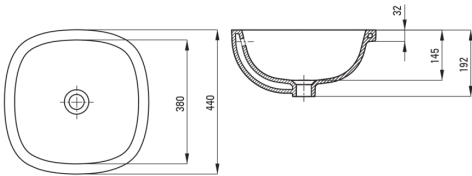

ALPINIA

Kerámia mosdókagyló, pult alá építhető

deante

Cikkszám: CGA_6U4U

EAN: 5907650831419

Szín: Fehér

Garancia [év]: 10

Mosdókagyló

Anyag	kerámia
Szélesség [mm]	380
Hosszúság [mm]	380
Magasság [mm]	192
Beszereleési mód	pult alá építhető

Kiemelések:

- A kemény és tartós kerámia nem veszíti el tulajdonságait a hosszú használat során sem
- Antibakteriális bevonat a mikroorganizmusok szaporodásának megakadályozására
- Dedikált tisztítószer, a felületek biztonságos tisztítására