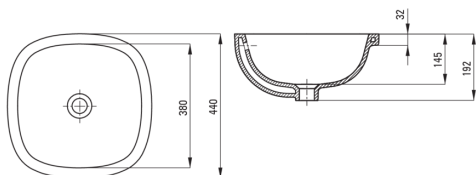

ALPINIA

Lavabo en céramique, sous le comptoir

Code produit: CGA_6U4U

EAN: 5907650831419

Couleur: blanc

Garantie [années]: 10

Lavabo

Matériel	céramique
Largeur [mm]	380
Longueur [mm]	380
Hauteur [mm]	192
Méthode de montage	sous le comptoir

Caractéristiques:

- La céramique dure et durable ne perd pas ses propriétés avec une longue utilisation
- Revêtement antibactérien, empêchant la croissance de micro-organismes
- Agent de nettoyage dédié, sans danger pour les surfaces nettoyées