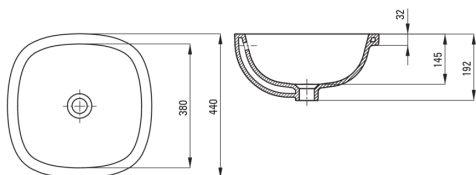

Características:

- Cerámica dura y duradera, no pierde sus propiedades con un uso largo
- Recubrimiento antibacteriano, evitando el desarrollo de microorganismos
- Una medida dedicada en la oferta es una caja fuerte dedicada para superficies limpias