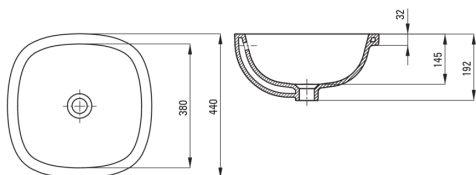

Charakteristische Merkmale:

- Harte und langlebige Keramik, die ihre Eigenschaften auch bei längerem Gebrauch nicht verliert
- Antibakterielle Beschichtung zur Verhinderung von Mikrobenwachstum
- Spezielles Mittel, das für die zu reinigenden Oberflächen unbedenklich ist