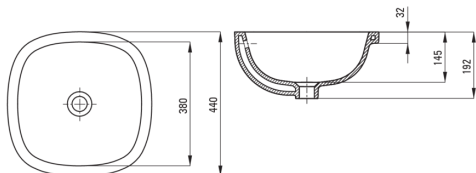

Charakteristische Merkmale:

- Harte und langlebige Keramik, die ihre Eigenschaften auch bei längerem Gebrauch nicht verliert
- Antibakterielle Beschichtung zur Verhinderung von Mikrobenwachstum
- Spezielles Mittel, das für die zu reinigenden Oberflächen unbedenklich ist