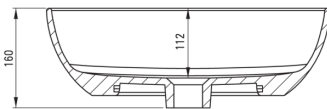

ALPINIA

Lavoar ceramic, blat

Codul produsului: CGA_6U4S

EAN: 5907650862598

Culoarea: alb

Garanție [ani]: 10

Lavoar

Material	ceramic
Lățime [mm]	310
Lungimea [mm]	455
Înălțime [mm]	140
Metoda de instalare	blat/ de sine stătător

Caracteristici:

- Ceramică solidă și rezistentă care nu își pierde proprietățile după o folosință îndelungată
- Acoperirea antibacteriană intervine creșterea microorganismelor
- Doar cele mai bune materiale, a căror calitate a fost certificată prin teste de laborator
- Agent de curățare special, sigur pentru suprafețele curățate