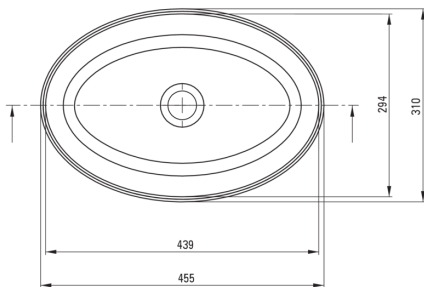

ALPINIA

Lavoar ceramic, blat

Codul produsului: CGA_6U4S

EAN: 5907650862598

Culoarea: alb

Garanție [ani]: 10

Lavoar

Material	ceramic
Lățime [mm]	310
Lungimea [mm]	455
Înălțime [mm]	140
Metoda de instalare	blat/ de sine stătător

Caracteristici:

- Ceramică solidă și rezistentă care nu își pierde proprietățile după o folosință îndelungată
- Acoperirea antibacteriană intervine creșterea microorganismelor
- Doar cele mai bune materiale, a căror calitate a fost certificată prin teste de laborator
- Agent de curățare special, sigur pentru suprafețele curățate