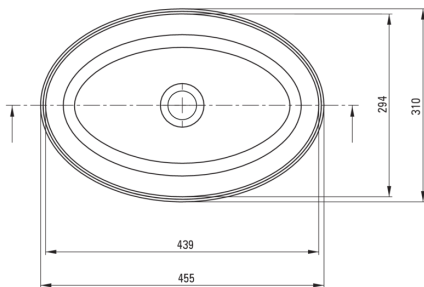

ALPINIA

Umywalka ceramiczna nablutowa

Cena Netto: 324,39 zł
Cena Brutto: 399,00 zł

deante

Kod produktu: CGA_6U4S
EAN: 5907650862598
Kolor: biały
Gwarancja [lata]: 10

Umywalka

Materiał	ceramika
Szerokość [mm]	310
Długość [mm]	455
Wysokość [mm]	140
Sposób montażu	nablutowa/stawiana

Wyróżniki:

- Twarda i wytrzymała ceramika, nie traci swoich właściwości przy długim użytkowaniu
- Powłoka antybakteryjna, zapobiegająca rozwojowi drobnoustrojów
- Tylko najlepsze materiały, których jakość potwierdzamy badaniami w laboratorium
- W ofercie dedykowany środek bezpieczny dla czyszczonych powierzchni