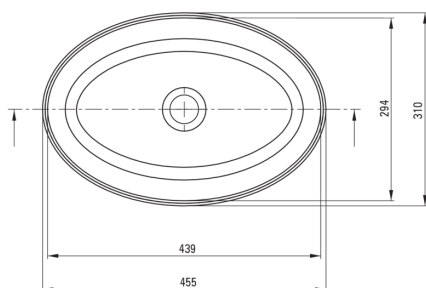

ALPINIA

Lavabo in ceramica, piano d'appoggio

deante

Codice prodotto: CGA_6U4S

EAN: 5907650862598

Colore: bianco

Garanzia [anni]: 10

Lavabo

Materiale	in ceramica
Larghezza [mm]	310
Lunghezza [mm]	455
Altezza [mm]	140
Metodo di installazione	da banco/da appoggio

Caratteristiche:

- La ceramica dura e resistente non perde le sue proprietà con l'uso prolungato
- Rivestimento antibatterico che impedisce la crescita di microorganismi
- Solo i migliori materiali, la cui qualità è stata confermata da test di laboratorio
- Detergente dedicato, sicuro per le superfici pulite