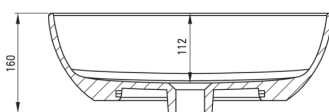

ALPINIA

Lavabo in ceramica, piano d'appoggio

deante

Codice prodotto: CGA_6U4S

EAN: 5907650862598

Colore: bianco

Garanzia [anni]: 10

Lavabo

Materiale	in ceramica
Larghezza [mm]	310
Lunghezza [mm]	455
Altezza [mm]	140
Metodo di installazione	da banco/da appoggio

Caratteristiche:

- La ceramica dura e resistente non perde le sue proprietà con l'uso prolungato
- Rivestimento antibatterico che impedisce la crescita di microorganismi
- Solo i migliori materiali, la cui qualità è stata confermata da test di laboratorio
- Detergente dedicato, sicuro per le superfici pulite