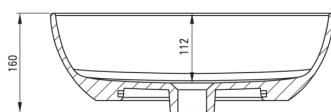

ALPINIA

Lavabo in ceramica, piano d'appoggio

deante

Codice prodotto: CGA_6U4S

EAN: 5907650862598

Colore: bianco

Garanzia [anni]: 10

Lavabo

Materiale	in ceramica
Larghezza [mm]	310
Lunghezza [mm]	455
Altezza [mm]	140
Metodo di installazione	da banco/da appoggio

Caratteristiche:

- La ceramica dura e resistente non perde le sue proprietà con l'uso prolungato
- Rivestimento antibatterico che impedisce la crescita di microorganismi
- Solo i migliori materiali, la cui qualità è stata confermata da test di laboratorio
- Detergente dedicato, sicuro per le superfici pulite