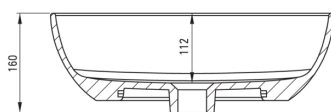

Caractéristiques:

- La céramique dure et durable ne perd pas ses propriétés avec une longue utilisation
- Revêtement antibactérien, empêchant la croissance de micro-organismes
- Seuls les meilleurs matériaux, dont la qualité a été confirmée par des tests en laboratoire
- Agent de nettoyage dédié, sans danger pour les surfaces nettoyées