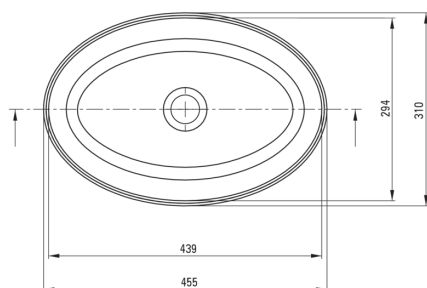

ALPINIA

Lavabo en céramique, comptoir

Code produit: CGA_6U4S

EAN: 5907650862598

Couleur: blanc

Garantie [années]: 10

Lavabo

Matériel	céramique
Largeur [mm]	310
Longueur [mm]	455
Hauteur [mm]	140
Méthode de montage	comptoir/debout

Caractéristiques:

- La céramique dure et durable ne perd pas ses propriétés avec une longue utilisation
- Revêtement antibactérien, empêchant la croissance de micro-organismes
- Seuls les meilleurs matériaux, dont la qualité a été confirmée par des tests en laboratoire
- Agent de nettoyage dédié, sans danger pour les surfaces nettoyées