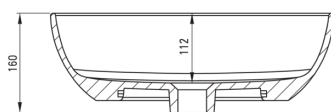

ALPINIA

Lavabo de cerámica, encimera

Código de producto: CGA_6U4S

EAN: 5907650862598

Color: blanco

Garantía [años]: 10

Lavabo

Material	cerámico
Ancho [mm]	310
Longitud [mm]	455
Altura [mm]	140
Metodo de instalacion	encimera/de pie

Características:

- Cerámica dura y duradera, no pierde sus propiedades con un uso largo
- Recubrimiento antibacteriano, evitando el desarrollo de microorganismos
- Solo los mejores materiales cuya calidad es confirmada por la investigación en el laboratorio
- Una medida dedicada en la oferta es una caja fuerte dedicada para superficies limpias