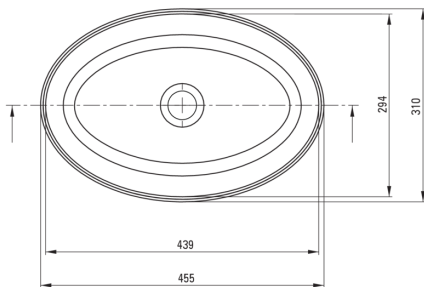

Características:

- Cerámica dura y duradera, no pierde sus propiedades con un uso largo
- Recubrimiento antibacteriano, evitando el desarrollo de microorganismos
- Solo los mejores materiales cuya calidad es confirmada por la investigación en el laboratorio
- Una medida dedicada en la oferta es una caja fuerte dedicada para superficies limpias