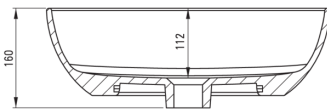

Características:

- Cerámica dura y duradera, no pierde sus propiedades con un uso largo
- Recubrimiento antibacteriano, evitando el desarrollo de microorganismos
- Solo los mejores materiales cuya calidad es confirmada por la investigación en el laboratorio
- Una medida dedicada en la oferta es una caja fuerte dedicada para superficies limpias