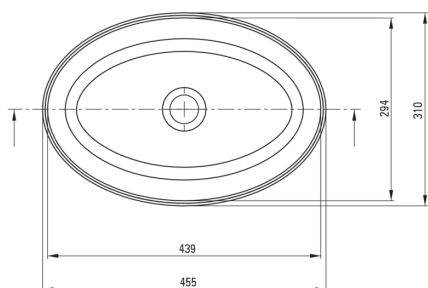

ALPINIA

Lavabo de cerámica, encimera

Código de producto: CGA_6U4S

EAN: 5907650862598

Color: blanco

Garantía [años]: 10

Lavabo

Material	cerámico
Ancho [mm]	310
Longitud [mm]	455
Altura [mm]	140
Metodo de instalacion	encimera/de pie

Características:

- Cerámica dura y duradera, no pierde sus propiedades con un uso largo
- Recubrimiento antibacteriano, evitando el desarrollo de microorganismos
- Solo los mejores materiales cuya calidad es confirmada por la investigación en el laboratorio
- Una medida dedicada en la oferta es una caja fuerte dedicada para superficies limpias