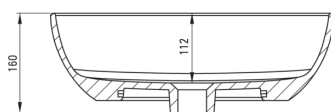

ALPINIA

Ceramic washbasin, countertop

Product code: CGA_6U4S

EAN: 5907650862598

Color: white

Warranty [years]: 10

Washbasin

Material	ceramic
Width [mm]	310
Length [mm]	455
Height [mm]	140
Installation method	countertop/standing

Features:

- Hard and durable ceramics does not lose its properties with long use
- Antibacterial coating, preventing the growth of microorganisms
- Only the best materials, the quality of which has been confirmed by laboratory tests
- Dedicated cleaning agent, safe for cleaned surfaces