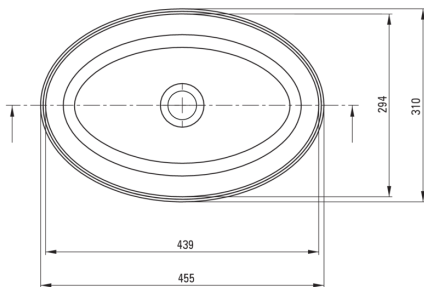

Charakteristische Merkmale:

- Harte und langlebige Keramik, die ihre Eigenschaften auch bei längerem Gebrauch nicht verliert
- Antibakterielle Beschichtung zur Verhinderung von Mikrobenwachstum
- Nur die besten Materialien, deren Qualität durch Laboruntersuchungen bestätigt wird
- Spezielles Mittel, das für die zu reinigenden Oberflächen unbedenklich ist