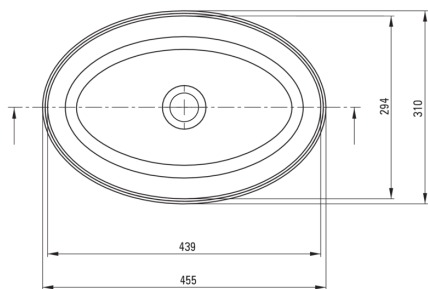

Artikel-Nr.: CGA_6U4S

EAN: 5907650862598

Farbe: weiß

Garantie [Jahre]: 10

Waschbecken

Material	Keramik
Breite [mm]	310
Länge	455
Höhe	140
Methode der Montage	Aufsatz/Stell

Charakteristische Merkmale:

- Harte und langlebige Keramik, die ihre Eigenschaften auch bei längerem Gebrauch nicht verliert
- Antibakterielle Beschichtung zur Verhinderung von Mikrobenwachstum
- Nur die besten Materialien, deren Qualität durch Laboruntersuchungen bestätigt wird
- Spezielles Mittel, das für die zu reinigenden Oberflächen unbedenklich ist