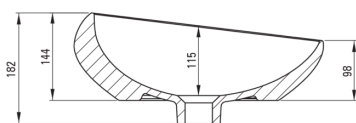

ALPINIA

Lavoar ceramic, blat

Codul produsului: CGA_6U42

EAN: 5907650871668

Culoarea: alb

Garanție [ani]: 10

Lavoar

Material	ceramic
Lățime [mm]	410
Înălțime [mm]	182
Metoda de instalare	blat/ de sine stătător

Caracteristici:

- Ceramică solidă și rezistentă care nu își pierde proprietățile după o folosință îndelungată
- Acoperirea antibacteriană intervine creșterea microorganismelor
- Doar cele mai bune materiale, a căror calitate a fost certificată prin teste de laborator
- Agent de curățare special, sigur pentru suprafețele curățate