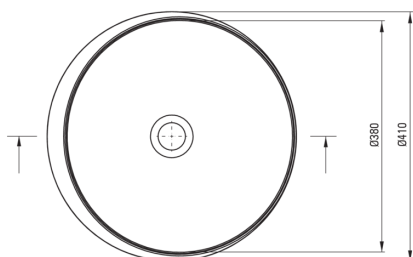

ALPINIA

Umywalka ceramiczna nablutowa

Cena Netto: 324,39 zł
Cena Brutto: 399,00 zł

deante

Kod produktu: CGA_6U42

EAN: 5907650871668

Kolor: biały

Gwarancja [lata]: 10

Umywalka

Materiał	ceramika
Szerokość [mm]	410
Wysokość [mm]	182
Sposób montażu	nablutowa/stawiana

Wyróżniki:

- Twarda i wytrzymała ceramika, nie traci swoich właściwości przy długim użytkowaniu
- Powłoka antybakteryjna, zapobiegająca rozwojowi drobnoustrojów
- Tylko najlepsze materiały, których jakość potwierdzamy badaniami w laboratorium
- W ofercie dedykowany środek bezpieczny dla czyszczonych powierzchni