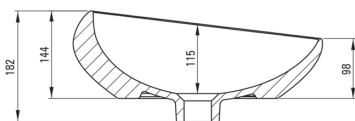

ALPINIA

Umywalka ceramiczna nablutowa

Cena Netto: 324,39 zł
Cena Brutto: 399,00 zł

deante

Kod produktu: CGA_6U42

EAN: 5907650871668

Kolor: biały

Gwarancja [lata]: 10

Umywalka

Materiał	ceramika
Szerokość [mm]	410
Wysokość [mm]	182
Sposób montażu	nablutowa/stawiana

Wyróżniki:

- Twarda i wytrzymała ceramika, nie traci swoich właściwości przy długim użytkowaniu
- Powłoka antybakteryjna, zapobiegająca rozwojowi drobnoustrojów
- Tylko najlepsze materiały, których jakość potwierdzamy badaniami w laboratorium
- W ofercie dedykowany środek bezpieczny dla czyszczonych powierzchni