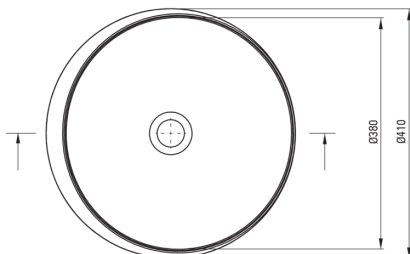

ALPINIA

Lavabo in ceramica, piano d'appoggio

deante

Codice prodotto: CGA_6U42

EAN: 5907650871668

Colore: bianco

Garanzia [anni]: 10

Lavabo

Materiale	in ceramica
Larghezza [mm]	410
Altezza [mm]	182
Metodo di installazione	da banco/da appoggio

Caratteristiche:

- La ceramica dura e resistente non perde le sue proprietà con l'uso prolungato
- Rivestimento antibatterico che impedisce la crescita di microorganismi
- Solo i migliori materiali, la cui qualità è stata confermata da test di laboratorio
- Detergente dedicato, sicuro per le superfici pulite