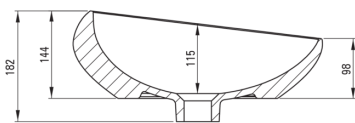

ALPINIA

Lavabo in ceramica, piano d'appoggio

deante

Codice prodotto: CGA_6U42

EAN: 5907650871668

Colore: bianco

Garanzia [anni]: 10

Lavabo

Materiale	in ceramica
Larghezza [mm]	410
Altezza [mm]	182
Metodo di installazione	da banco/da appoggio

Caratteristiche:

- La ceramica dura e resistente non perde le sue proprietà con l'uso prolungato
- Rivestimento antibatterico che impedisce la crescita di microorganismi
- Solo i migliori materiali, la cui qualità è stata confermata da test di laboratorio
- Detergente dedicato, sicuro per le superfici pulite