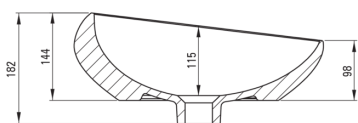

Características:

- Cerámica dura y duradera, no pierde sus propiedades con un uso largo
- Recubrimiento antibacteriano, evitando el desarrollo de microorganismos
- Solo los mejores materiales cuya calidad es confirmada por la investigación en el laboratorio
- Una medida dedicada en la oferta es una caja fuerte dedicada para superficies limpias