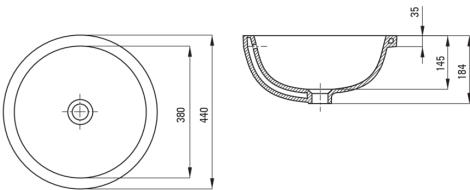

ALPINIA

Lavoar ceramic, montare sub blat

deante

Codul produsului: CGA_6U3U

EAN: 5907650831396

Culoarea: alb

Garanție [ani]: 10

Lavoar

Material	ceramic
Lățime [mm]	380
Lungimea [mm]	380
Înălțime [mm]	184
Metoda de instalare	montare sub blat

Caracteristici:

- Ceramică solidă și rezistentă care nu își pierde proprietățile după o folosință îndelungată
- Acoperirea antibacteriană intervine creșterea microorganismelor
- Agent de curățare special, sigur pentru suprafețele curățate