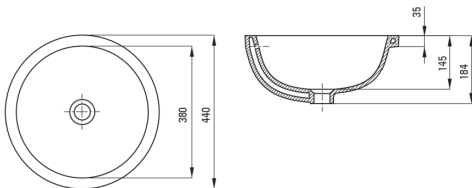

ALPINIA

Lavoar ceramic, montare sub blat

deante

Codul produsului: CGA_6U3U

EAN: 5907650831396

Culoarea: alb

Garanție [ani]: 10

Lavoar

Material	ceramic
Lățime [mm]	380
Lungimea [mm]	380
Înălțime [mm]	184
Metoda de instalare	montare sub blat

Caracteristici:

- Ceramică solidă și rezistentă care nu își pierde proprietățile după o folosință îndelungată
- Acoperirea antibacteriană intervine creșterea microorganismelor
- Agent de curățare special, sigur pentru suprafețele curățate