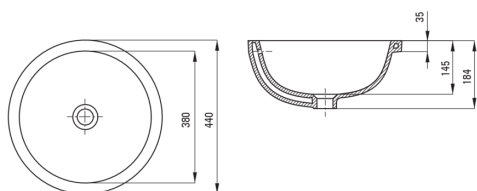

ALPINIA
Lavabo in ceramica,
sottocassetta

Codice prodotto: CGA_6U3U

EAN: 5907650831396

Colore: bianco

Garanzia [anni]: 10

Lavabo

Materiale	in ceramica
Larghezza [mm]	380
Lunghezza [mm]	380
Altezza [mm]	184
Metodo di installazione	sottocassetta

Caratteristiche:

- La ceramica dura e resistente non perde le sue proprietà con l'uso prolungato
- Rivestimento antibatterico che impedisce la crescita di microorganismi
- Detergente dedicato, sicuro per le superfici pulite