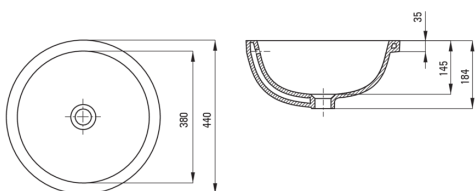

ALPINIA

Kerámia mosdókagyló, pult alá építhető

deante

Cikkszám: CGA_6U3U

EAN: 5907650831396

Szín: Fehér

Garancia [év]: 10

Mosdókagyló

Anyag	kerámia
Szélesség [mm]	380
Hosszúság [mm]	380
Magasság [mm]	184
Beszereleési mód	pult alá építhető

Kiemelések:

- A kemény és tartós kerámia nem veszíti el tulajdonságait a hosszú használat során sem
- Antibakteriális bevonat a mikroorganizmusok szaporodásának megakadályozására
- Dedikált tisztítószer, a felületek biztonságos tisztítására