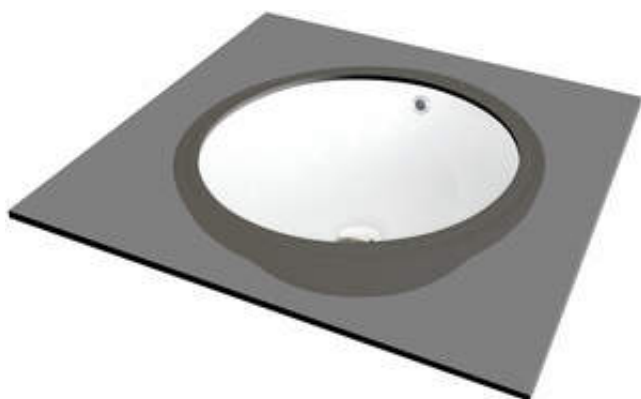

ALPINIA

Lavabo en céramique, sous le comptoir

Code produit: CGA_6U3U

EAN: 5907650831396

Couleur: blanc

Garantie [années]: 10

Lavabo

Matériel	céramique
Largeur [mm]	380
Longueur [mm]	380
Hauteur [mm]	184
Méthode de montage	sous le comptoir

Caractéristiques:

- La céramique dure et durable ne perd pas ses propriétés avec une longue utilisation
- Revêtement antibactérien, empêchant la croissance de micro-organismes
- Agent de nettoyage dédié, sans danger pour les surfaces nettoyées