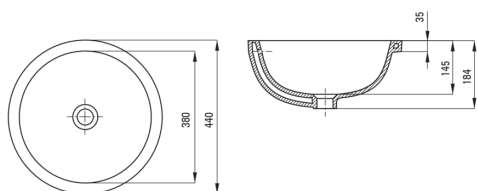

ALPINIA

Lavabo en céramique, sous le comptoir

Code produit: CGA_6U3U

EAN: 5907650831396

Couleur: blanc

Garantie [années]: 10

Lavabo

Matériel	céramique
Largeur [mm]	380
Longueur [mm]	380
Hauteur [mm]	184
Méthode de montage	sous le comptoir

Caractéristiques:

- La céramique dure et durable ne perd pas ses propriétés avec une longue utilisation
- Revêtement antibactérien, empêchant la croissance de micro-organismes
- Agent de nettoyage dédié, sans danger pour les surfaces nettoyées