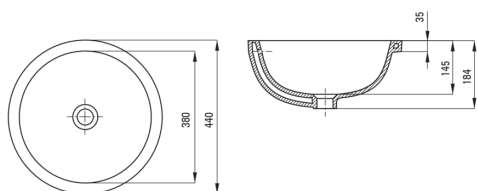

Características:

- Cerámica dura y duradera, no pierde sus propiedades con un uso largo
- Recubrimiento antibacteriano, evitando el desarrollo de microorganismos
- Una medida dedicada en la oferta es una caja fuerte dedicada para superficies limpias