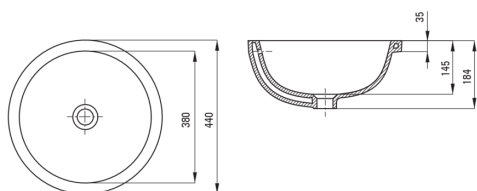

Charakteristische Merkmale:

- Harte und langlebige Keramik, die ihre Eigenschaften auch bei längerem Gebrauch nicht verliert
- Antibakterielle Beschichtung zur Verhinderung von Mikrobenwachstum
- Spezielles Mittel, das für die zu reinigenden Oberflächen unbedenklich ist