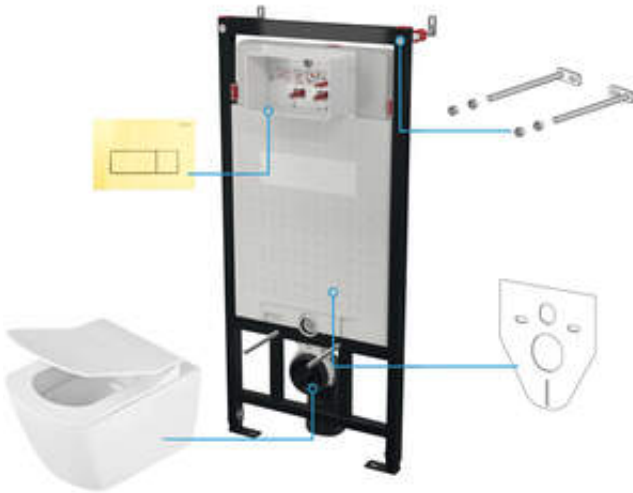

## Zestaw WC podtynkowy

Cena Netto: 2275,61 zł  
Cena Brutto: 2799,00 zł

deante

Kod produktu: CDZZ6ZPW

EAN: 5907650819271

Kolor: złoty, biały

Gwarancja [lata]: 10

### Wyróżniki:

- Innowacyjny stelaż podtynkowy
- Przycisk dwudzielny, umożliwiający dostosowanie ilości wody użytej do spłukania, domyślnie ustawiony na poziomie 3l i 6l
- Twarda i wytrzymała ceramika, nie traci swoich właściwości przy długim użytkowaniu
- Powłoka antybakteryjna, zapobiegająca rozwojowi drobnoustrojów
- Miska bezkońnerzowa ułatwiająca utrzymanie czystości i higieny
- Deska wolnoopadająca - zapobiegająca głośnemu uderzeniu o miskę
- System montażu z ukrytymi mocowaniami
- Atest higieniczny PZH potwierdzający zgodność produktu z normami bezpieczeństwa
- W ofercie dedykowany środek bezpieczny dla czyszczonych powierzchni