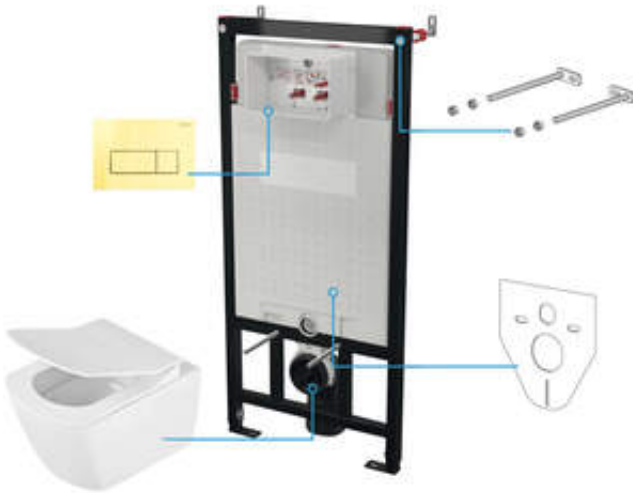

ANEMON

Unterputz-w-set

Artikel-Nr.: CDZZ6ZPW

EAN: 5907650819271

Farbe: Gold, weiß

Garantie [Jahre]: 10

Charakteristische Merkmale:

- Innovatives Vorwandinstallationssystem
- WC-Betätigungsplatte mit 2-Mengen-Spülung, zum Einstellen der Spülwassermenge
- Harte und langlebige Keramik, die ihre Eigenschaften auch bei längerem Gebrauch nicht verliert
- Antibakterielle Beschichtung zur Verhinderung von Mikrobenwachstum
- Randlose Schüssel für einfache Reinigung und Hygiene
- Sanft schließender WC-Deckel - verhindert lautes Schlagen auf die Schüssel
- Montagesystem mit verdeckten Befestigungselementen
- PZH-Hygienezertifikat, das die Übereinstimmung des Produkts mit den Sicherheitsnormen bestätigt
- Spezielles Mittel, das für die zu reinigenden Oberflächen unbedenklich ist