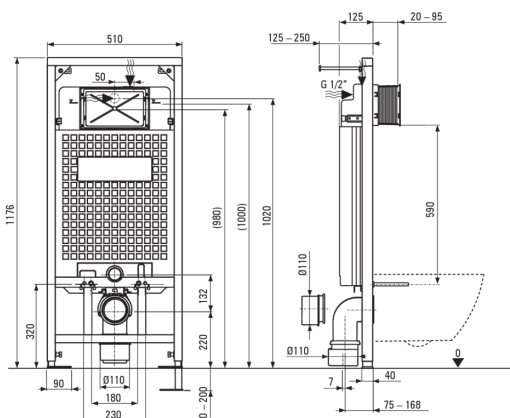

## WC set, podometen

koda izdelka: CDZT6ZPW

EAN: 5907650849254

Barva: titan, bel

Garancija [leta]: 10

### Podometni okvir

Nastavitev višine okvirja [mm]	200
Kapaciteta posode [l]	9
Dvojno spiranje [l]	3/6
Za lažje ohišje	Ja
Za montažo pred nosilno steno	Ja
Priključni ventil g1/2"	Ja
Tiho praznjenje in polnjenje	Ja
Razmik montažnih vijakov 180 mm in 230 mm	Ja