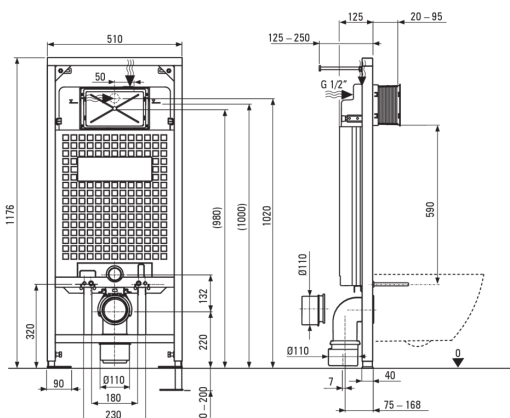

ANEMON

Унитаз с сиденьем, скрытого монтажа

 deante

Код товара: CDZT6ZPW

EAN: 5907650849254

Цвет: titanium, белый

Гарантия [лет]: 10

Стелльж скрытого монтажа

Регулировка высоты стеллажа [мм] 200

Емкость бака (л) 9

Двойной смыв [l] 3/6

Предназначен для легкого строительства Да

Предназначен для установки перед несущей стеной Да

Соединительный клапан g1/2 Да

Бесшумное ополаскивание и наполнение Да

Расстояние между монтажными винтами 180 мм и 230 мм Да

Унитаз

Отделка белый

Тип висящая

Вид воротника безободковая

Скрытые крепления Да

Крышка для унитаза

Крышка с лифтом Да