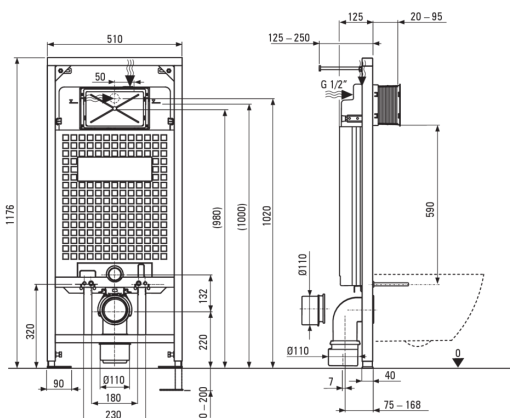

Codice prodotto: CDZT6ZPW

EAN: 5907650849254

Colore: titanio, bianco

Garanzia [anni]: 10

Telaio per wc a scomparsa

Regolazione altezza telaio [mm]	200
Capacità serbatoio [L]	9
Doppio scarico [i]	3/6
Progettato per l'involucro leggero	Sì
Designato per l'installazione davanti al muro portante	Sì
Valvola di connessione g1/2"	Sì
Risciacquo e riempimento silenzioso	Sì
Distanza tra i bulloni di montaggio 180 mm e 230 mm	Sì

Vaso wc

Finitura	bianco
Tipo	a parete
Tipo a cerchione	senza bordo
Supporti nascosti	Sì

Sedile per wc

Sedile per wc a chiusura rallentata	Sì
Sedile per wc sottile	Sì
Smontaggio rapido del sedile	Sì
Antibatterico	Sì

Pulsanti per il telaio

Finitura	titanio
Tipo di superficie	opaco
Tipo a bottone	doppio

Caratteristiche:

- Pulsante doppio, che consente di regolare la quantità di acqua utilizzata per lo sciacquone
- La ceramica dura e resistente non perde le sue proprietà con l'uso prolungato
- Rivestimento antibatterico che impedisce la crescita di microorganismi
- Vaso senza bordo per facilitare la pulizia e l'igiene
- Sedile del WC con chiusura morbida
- Sistema di montaggio con fissaggi nascosti
- Certificato igienico dell'Istituto Nazionale di Igiene che conferma la conformità del prodotto agli standard di sicurezza
- Detergente dedicato, sicuro per le superfici pulite