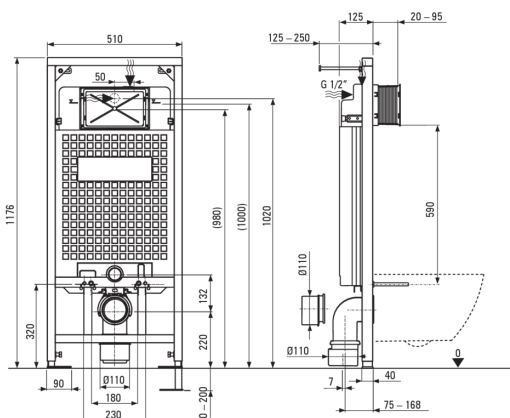

ANEMON

WC készlet, falsík alatti

Cikkszám: CDZT6ZPW
EAN: 5907650849254
Szín: Titanium, Fehér
Garancia [év]: 10

Falsík alatti keret

A keret magasságának beállítása (mm)	200
Tartály kapacitása [l]	9
Dupla öblítés [l]	3/6
Könnyűszerkezetes építésre tervezve	Igen
A teherhordó fal elé történő beépítésre tervezve	Igen
Csatlakozószelep g1/2"	Igen
Csendes öblítés és töltés	Igen
Szerelőcsavarok távolsága 180 mm és 230 mm	Igen

Wc-csésze

Kivitelezés	Fehér
Típus	falra tehető
Perem típusa	perem nélküli
Rejtett rögzítések	Igen

Wc deszka

Lassan záródó wc ülőke	Igen
Slim típusú wc ülőke	Igen
Gyorskioldó zsanérral ellátott wc deszka	Igen
Antibakteriális	Igen

Öblítő gomb

Kivitelezés	Titanium
Felület típusa	matt
A gomb típusa	kétkaros

Kiemelések:

- Innovatív falsík alatti keret
- Kétirányú gomb, amellyel beállíthatja az öblítéshez használt víz mennyiségét
- A kemény és tartós kerámia nem veszíti el tulajdonságait a hosszú használat során sem
- Antibakteriális bevonat a mikroorganizmusok szaporodásának megakadályozására
- Perem nélküli medence a könnyű tisztítás és higiénia érdekében
- Soft-close Wc-ülőke - elkerüljük az ülőke hangos becsapódását a csészébe
- Rögzítési rendszer rejtett rögzítésekkel
- Az Országos Higiéniai Intézet higiéniai tanúsítványa, amely igazolja, hogy a termék megfelel a biztonsági előírásoknak
- Dedikált tisztítószer, a felületek biztonságos tisztítására