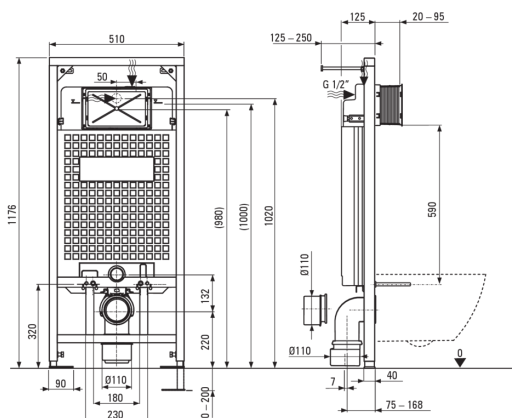

ANEMON

Set WC, îngropat

Codul produsului: CDZS6ZPW

EAN: 5908212071199

Culoarea: cromat, alb

Garanție [ani]: 10

Cadru wc îngropat

| | |
|---|-----|
| Reglarea înălțimii cadrului [mm] | 200 |
| Capacitatea rezervorului [l] | 9 |
| Evacuare dublă [l] | 3/6 |
| Conceput pentru un cadru ușor | Da |
| Conceput pentru instalare în fața unui perete portant | Da |
| Robinet de conexiune g1/2" | Da |
| Evacuare și umplere silențioase | Da |
| Distanța șuruburilor de montare 180 mm și 230 mm | Da |

Vas wc

| | |
|-----------------|-------------------|
| Finisaj | alb |
| Tip | montare pe perete |
| Tipul bordurii | fără bordură |
| Piese îngropate | Da |

Capac wc

| | |
|-----------------------------|----|
| Capac wc cu închidere lentă | Da |
| Capac wc delicat | Da |
| Detășare rapidă a capacului | Da |
| Antibacterian | Da |

Butoane pentru cadru

| | |
|------------------|--------|
| Finisaj | cromat |
| Tipul suprafeței | luciu |
| Tipul butonului | dublu |

Caracteristici:

- Ceramică solidă și rezistentă care nu își pierde proprietățile după o folosință îndelungată
- Acoperirea antibacteriană intervine creșterea microorganismelor
- Cuvă fără bordură pentru curățare și igienizare ușoară
- Buton dublu, care permite reglarea volumului de apă folosit
- Capac WC cu închidere lentă inclusă
- Sistem de instalare cu elemente de fixare mascate
- Agent de curățare special, sigur pentru suprafețele curățate
- Capac de WC cu închidere lentă