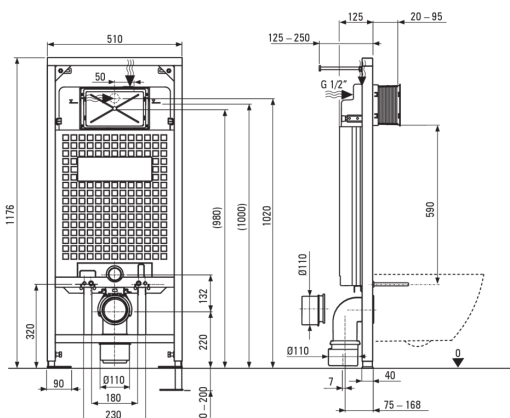

**Codice prodotto:** CDZS6ZPW

**EAN:** 5908212071199

**Colore:** cromo, bianco

**Garanzia [anni]:** 10

### Telaio per wc a scomparsa

Regolazione altezza telaio [mm]	200
Capacità serbatoio [L]	9
Doppio scarico [i]	3/6
Progettato per l'involucro leggero	Sì
Designato per l'installazione davanti al muro portante	Sì
Valvola di connessione g1/2"	Sì
Risciacquo e riempimento silenzioso	Sì
Distanza tra i bulloni di montaggio 180 mm e 230 mm	Sì

### Vaso wc

Finitura	bianco
Tipo	a parete
Tipo a cerchione	senza bordo
Supporti nascosti	Sì