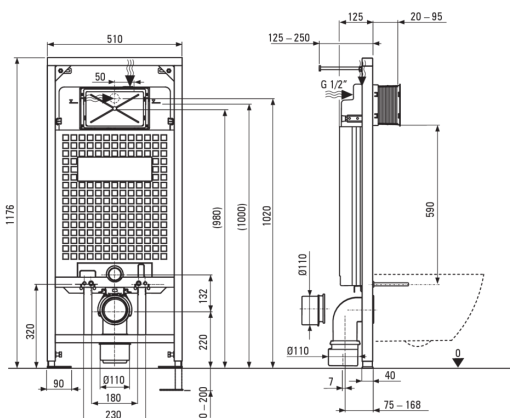

Codice prodotto: CDZS6ZPW

EAN: 5908212071199

Colore: cromo, bianco

Garanzia [anni]: 10

Telaio per wc a scomparsa

Regolazione altezza telaio [mm]	200
Capacità serbatoio [l]	9
Doppio scarico [i]	3/6
Progettato per l'involucro leggero	Sì
Designato per l'installazione davanti al muro portante	Sì
Valvola di connessione g1/2"	Sì
Risciacquo e riempimento silenzioso	Sì
Distanza tra i bulloni di montaggio 180 mm e 230 mm	Sì

Vaso wc

Finitura	bianco
Tipo	a parete
Tipo a cerchione	senza bordo
Supporti nascosti	Sì

Sedile per wc

Sedile per wc a chiusura rallentata	Sì
Sedile per wc sottile	Sì
Smontaggio rapido del sedile	Sì
Antibatterico	Sì

Pulsanti per il telaio

Finitura	cromo
Tipo di superficie	lucentezza
Tipo a bottone	doppio

Caratteristiche:

- La ceramica dura e resistente non perde le sue proprietà con l'uso prolungato
- Rivestimento antibatterico che impedisce la crescita di microorganismi
- Vaso senza bordo per facilitare la pulizia e l'igiene
- Pulsante doppio, che consente di regolare la quantità di acqua utilizzata per lo sciacquone
- Sedile della toilette con chiusura morbida incluso
- Sistema di montaggio con fissaggi nascosti
- Detergente dedicato, sicuro per le superfici pulite
- Sedile del WC con chiusura morbida