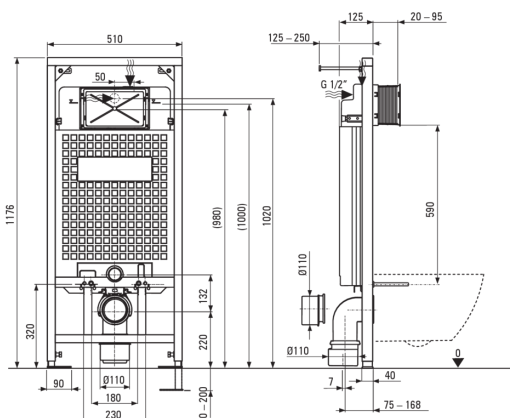

Código de producto: CDZS6ZPW

EAN: 5908212071199

Color: cromo, blanco

Garantía [años]: 10

Marco de inodoro oculto

Ajuste de altura del marco [mm]	200
Capacidad del tanque [l]	9
Doble descarga [l]	3/6
Designado para carcasa ligera	Sí
Designado para la instalación frente a la pared de carga	Sí
Válvula de conexión g1/2"	Sí
Silencioso enjuague y relleno	Sí
Perno de montaje espacio de 180 mm y 230 mm	Sí

Copa de inodoro

Finalizar	blanco
Tipo	montado en la pared
Tipo de llanta	sin aros
Monturas ocultas	Sí

Asiento del baño

Asiento de inodoro de cierre lento	Sí
Asiento del inodoro delgado	Sí
Desprendimiento de asiento rápido	Sí
Antibacteriano	Sí