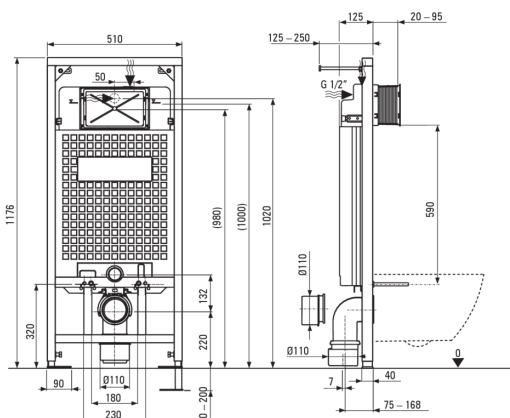

### Unterputzgestell

Regulierung der stangenhöhe [mm]	200
Behältervolumen [l]	9
2-fache spülung [l]	3/6
Für leichtanbau bestimmt	Ja
Bestimmt für verbauung vor tragwand	Ja
G1/2"anschlussventil	Ja
Leises spülen und befüllen	Ja
Abstand der montageschrauben 180 mm und 230 mm	Ja

### Wc-schüssel

Ausführung	weiß
Typ	Hänge-
Flanschart	spülrandlos
Verdeckte befestigungen	Ja

### Betätigungsplatte

Ausführung	Chrom
Art der oberfläche	glänzend
Knopfart	zweiteilig