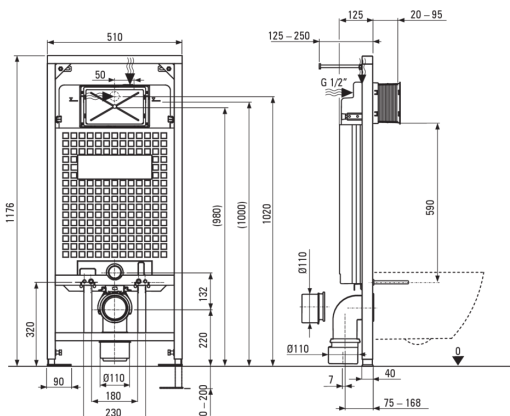

ANEMON

WC set, podometen

koda izdelka: CDZN6ZPW

EAN: 5908212083369

Barva: Nero, bel

Garancija [leta]: 10

Podometni okvir

Nastavitev višine okvirja [mm]	200
Kapaciteta posode [l]	9
Dvojno spiranje [l]	3/6
Za lažje ohišje	Ja
Za montažo pred nosilno steno	Ja
Priključni ventil g1/2"	Ja
Tiho praznjenje in polnjenje	Ja
Razmik montažnih vijakov 180 mm in 230 mm	Ja

Wc školjka

Finiš	bel
Tip	stenski
Tip roba	brezroben
Skrita namestitvev	Ja

Pokrov za wc školjko

Pokrov z mehkim zapiranjem	Ja
Tanek pokrov za wc	Ja
Hitra odstranitev pokrova	Ja
Antibakterijsko	Ja

Gumbi za okvirje

Finiš	Nero
Tip površine	mat
Tip gumba	dvodelno

karakteristike:

- Trda in trpežna keramika, ki po dolgotrajni uporabi ne izgubi svojih lastnosti
- Antibakterijski premaz, ki preprečuje rast mikroorganizmov
- Brez roba za lažje vzdrževanje čistoče in higijene
- Dvodelni gumb, ki omogoča nastavitev količine vode za splakovanje
- Priložen je pokrov z mehkim zapiranjem
- Montažni sistem s skritimi pritrdilnimi elementi
- V ponudbi Deante imamo tudi varna namenska čistila
- Inovativen podometni okvir
- Pokrov z mehkim zapiranjem - preprečuje glasno udarjanje ob školjko