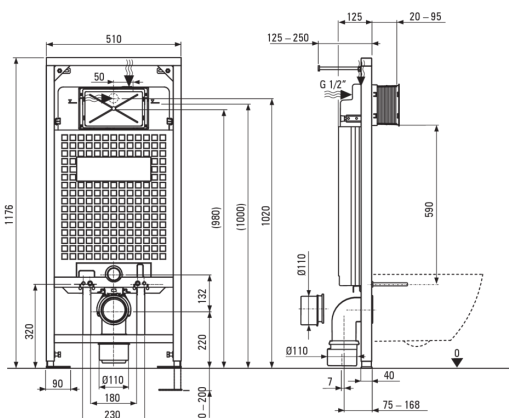

ANEMON

Ensemble de toilette, encastré

Code produit: CDZN6ZPW

EAN: 5908212083369

Couleur: nero, blanc

Garantie [années]: 10

Cadre encastré

Réglage de la hauteur du châssis [mm]	200
Capacité du réservoir [l]	9
Double chasse [l]	3/6
Conçu pour une construction légère	Oui
Conçu à être installé devant un mur porteur	Oui
Raccord vanne g1/2"	Oui
Rinçage et remplissage silencieux	Oui
Espacement des vis de montage 180 mm et 230 mm	Oui

Cuvette des toilettes

Finition	blanc
Type	suspendu
Type de collier	sans monture
Fixations cachées	Oui

Cache de toilette wc

Cache de toilette à fermeture amortie	Oui
Le cache de toilette slim	Oui
Plateau à dégagement rapide	Oui
Antibactérien	Oui

Bouton affleurant

Finition	nero
Type de surface	tapis
Type de bouton	binaire

Caractéristiques:

- La céramique dure et durable ne perd pas ses propriétés avec une longue utilisation
- Revêtement antibactérien, empêchant la croissance de micro-organismes
- Un bol sans rebord pour un nettoyage et une hygiène faciles
- Double bouton, permettant de régler la quantité d'eau utilisée pour le rinçage
- Soft-close toilet seat included
- Système de montage avec fixations cachées
- Agent de nettoyage dédié, sans danger pour les surfaces nettoyées
- Cadre encastré innovant
- Siège de toilette à fermeture douce