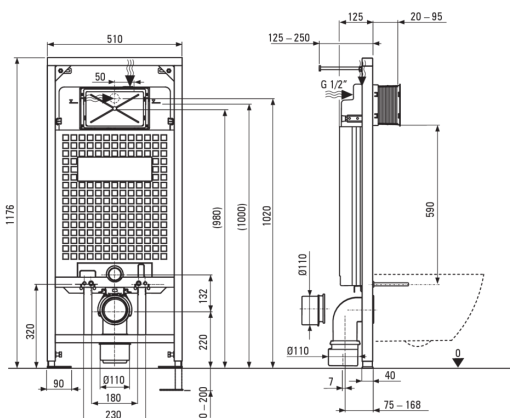

Código de producto: CDZN6ZPW

EAN: 5908212083369

Color: negro, blanco

Garantía [años]: 10

**Marco de inodoro oculto**

Ajuste de altura del marco [mm]	200
Capacidad del tanque [l]	9
Doble descarga [l]	3/6
Designado para carcasa ligera	Sí
Designado para la instalación frente a la pared de carga	Sí
Válvula de conexión g1/2"	Sí
Silencioso enjuague y relleno	Sí
Perno de montaje espacio de 180 mm y 230 mm	Sí

Copa de inodoro

Finalizar	blanco
Tipo	montado en la pared
Tipo de llanta	sin aros
Monturas ocultas	Sí

Asiento del baño

Asiento de inodoro de cierre lento	Sí
Asiento del inodoro delgado	Sí
Desprendimiento de asiento rápido	Sí
Antibacteriano	Sí