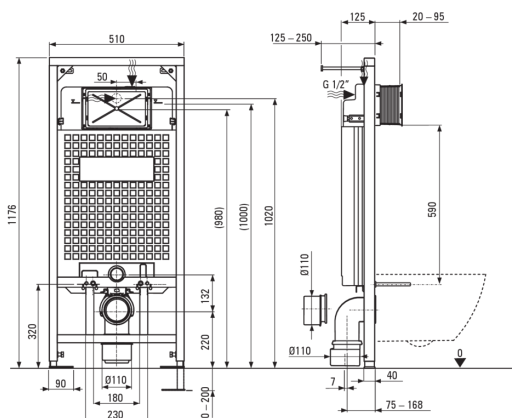

ANEMON

WC set, podometen

koda izdelka: CDZA6ZPW

EAN: 5908212099773

Barva: bel, bel

Garancija [leta]: 10

Podometni okvir

Nastavitev višine okvirja [mm]	200
Kapaciteta posode [l]	9
Dvojno spiranje [l]	3/6
Za lažje ohišje	Ja
Za montažo pred nosilno steno	Ja
Priključni ventil g1/2"	Ja
Tiho praznjenje in polnjenje	Ja
Razmik montažnih vijakov 180 mm in 230 mm	Ja

Wc školjka

Finiš	bel
Tip	stenski
Tip roba	brezroben
Skrita namestitvev	Ja

Pokrov za wc školjko

Pokrov z mehkim zapiranjem	Ja
Tanek pokrov za wc	Ja
Hitra odstranitev pokrova	Ja
Antibakterijsko	Ja

Gumbi za okvirje

Finiš	bel
Tip površine	mat
Tip gumba	dvodelno

karakteristike:

- Trda in trpežna keramika, ki po dolgotrajni uporabi ne izgubi svojih lastnosti
- Antibakterijski premaz, ki preprečuje rast mikroorganizmov
- Brez roba za lažje vzdrževanje čistoče in higiene
- Dvodelni gumb, ki omogoča nastavitev količine vode za splakovanje
- Priložen je pokrov z mehkim zapiranjem
- Montažni sistem s skritimi pritrdilnimi elementi
- V ponudbi Deante imamo tudi varna namenska čistila
- Inovativen podometni okvir
- Pokrov z mehkim zapiranjem - preprečuje glasno udarjanje ob školjko