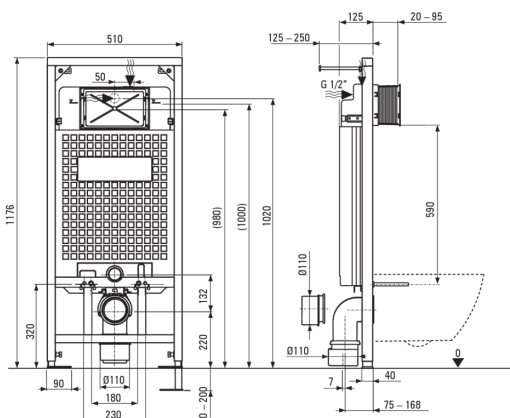

## Set WC, îngropat

Codul produsului: CDZA6ZPW

EAN: 5908212099773

Culoarea: bianco, alb

Garanție [ani]: 10

### Cadru wc îngropat

Reglarea înălțimii cadrului [mm]	200
Capacitatea rezervorului [l]	9
Evacuare dublă [l]	3/6
Conceput pentru un cadru ușor	Da
Conceput pentru instalare în fața unui perete portant	Da
Robinet de conexiune g1/2"	Da
Evacuare și umplere silențioase	Da
Distanța șuruburilor de montare 180 mm și 230 mm	Da

### Vas wc

Finisaj	alb
Tip	montare pe perete
Tipul bordurii	fără bordură
Piese îngropate	Da