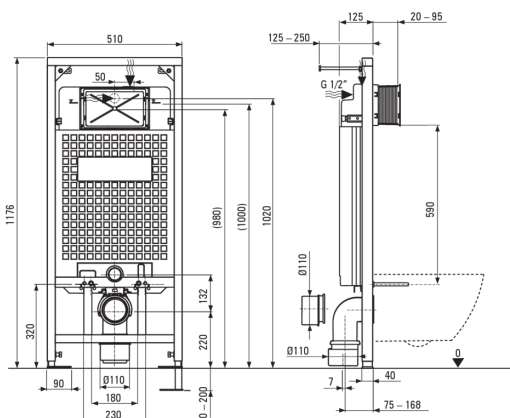

ANEMON

Set da toilette, a scomparsa

Codice prodotto: CDZA6ZPW

EAN: 5908212099773

Colore: bianco, bianco

Garanzia [anni]: 10

Telaio per wc a scomparsa

Regolazione altezza telaio [mm]	200
Capacità serbatoio [L]	9
Doppio scarico [i]	3/6
Progettato per l'involucro leggero	Sì
Designato per l'installazione davanti al muro portante	Sì
Valvola di connessione g1/2"	Sì
Risciacquo e riempimento silenzioso	Sì
Distanza tra i bulloni di montaggio 180 mm e 230 mm	Sì

Vaso wc

Finitura	bianco
Tipo	a parete
Tipo a cerchione	senza bordo
Supporti nascosti	Sì

Sedile per wc

Sedile per wc a chiusura rallentata	Sì
Sedile per wc sottile	Sì
Smontaggio rapido del sedile	Sì
Antibatterico	Sì

Pulsanti per il telaio

Finitura	bianco
Tipo di superficie	opaco
Tipo a bottone	doppio

Caratteristiche:

- La ceramica dura e resistente non perde le sue proprietà con l'uso prolungato
- Rivestimento antibatterico che impedisce la crescita di microorganismi
- Vaso senza bordo per facilitare la pulizia e l'igiene
- Pulsante doppio, che consente di regolare la quantità di acqua utilizzata per lo sciacquone
- Sedile della toilette con chiusura morbida incluso
- Sistema di montaggio con fissaggi nascosti
- Detergente dedicato, sicuro per le superfici pulite
- Sedile del WC con chiusura morbida