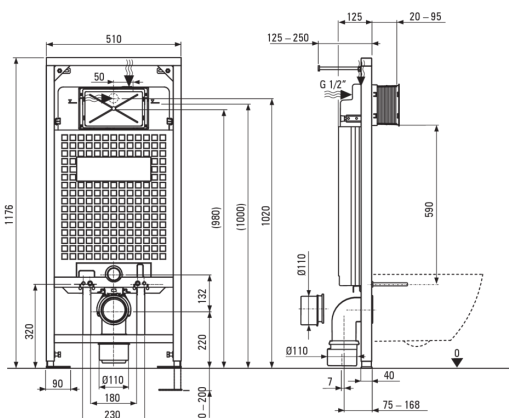

ANEMON

WC készlet, falsík alatti

Cikkszám: CDZA6ZPW

EAN: 5908212099773

Szín: fehér, Fehér

Garancia [év]: 10

Falsík alatti keret

A keret magasságának beállítása (mm) 200

Tartály kapacitása [l] 9

Dupla öblítés [l] 3/6

Könnyűszerkezetes építésre tervezve Igen

A teherhordó fal elé történő

beépítésre tervezve Igen

Csatlakozószelep g1/2" Igen

Csendes öblítés és töltés Igen

Szerelőcsavarok távolsága 180 mm és

230 mm Igen

Wc-csésze

Kivitelezés Fehér

Típus falra tehető

Perem típusa perem nélküli

Rejtett rögzítések Igen

Wc deszka

Lassan záródó wc ülőke Igen

Slim típusú wc ülőke Igen

Gyorskioldó zsanérral ellátott wc

deszka Igen

Antibakteriális Igen

Öblítő gomb

Kivitelezés fehér

Felület típusa matt

A gomb típusa kétkaros