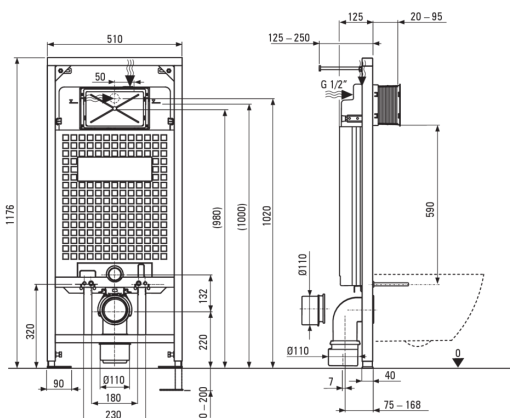

ANEMON

Ensemble de toilette, encastré

 deante

Code produit: CDZA6ZPW

EAN: 5908212099773

Couleur: bianco, blanc

Garantie [années]: 10

Cadre encastré

Réglage de la hauteur du châssis [mm] 200

Capacité du réservoir [l] 9

Double chasse [l] 3/6

Conçu pour une construction légère Oui

Conçu à être installé devant un mur porteur Oui

Raccord vanne g1/2" Oui

Rinçage et remplissage silencieux Oui

Espacement des vis de montage 180 mm et 230 mm Oui

Cuvette des toilettes

Finition blanc

Type suspendu

Type de collier sans monture

Fixations cachées Oui

Cache de toilette wc

Cache de toilette à fermeture amortie Oui

Le cache de toilette slim Oui

Plateau à dégagement rapide Oui

Antibactérien Oui

Bouton affleurant

Finition bianco

Type de surface tapis

Type de bouton binaire

Caractéristiques: