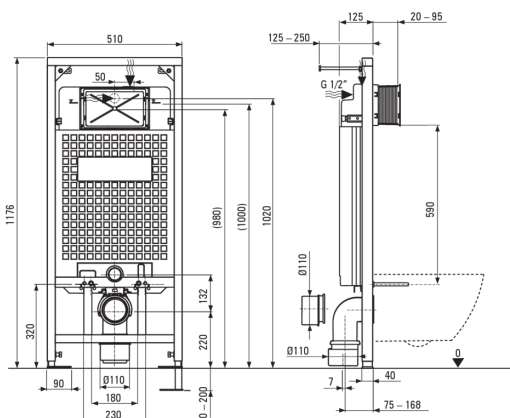

Artikel-Nr.: CDZA6ZPW

EAN: 5908212099773

Farbe: bianco, weiß

Garantie [Jahre]: 10

Unterputzgestell

Regulierung der stangenhöhe [mm]	200
Behältervolumen [l]	9
2-fache spülung [l]	3/6
Für leichtanbau bestimmt	Ja
Bestimmt für verbauung vor tragwand	Ja
G1/2\"anschlussventil	Ja
Leises spülen und befüllen	Ja
Abstand der montageschrauben 180 mm und 230 mm	Ja

Wc-schüssel

Ausführung	weiß
Typ	Hänge-
Flanschart	spülrandlos
Verdeckte befestigungen	Ja

Wc-deckel

Wc-deckel mit absenkautomatik	Ja
Wc-deckel slim	Ja
Schnelles herausnehmen des deckels	Ja
Antibakteriell	Ja

Betätigungsplatte

Ausführung	bianco
Art der oberfläche	mat
Knopfart	zweiteilig

Charakteristische Merkmale:

- Harte und langlebige Keramik, die ihre Eigenschaften auch bei längerem Gebrauch nicht verliert
- Antibakterielle Beschichtung zur Verhinderung von Mikrobenwachstum
- Randlose Schüssel für einfache Reinigung und Hygiene
- WC-Betätigungsplatte mit 2-Mengen-Spülung, zum Einstellen der Spülwassermenge
- Inklusive WC-Sitz mit Absenkautomatik
- Montagesystem mit verdeckten Befestigungselementen
- Spezielles Mittel, das für die zu reinigenden Oberflächen unbedenklich ist
- Innovatives Vorwandinstallationssystem
- Sanft schließender WC-Deckel - verhindert lautes Schlagen auf die Schüssel