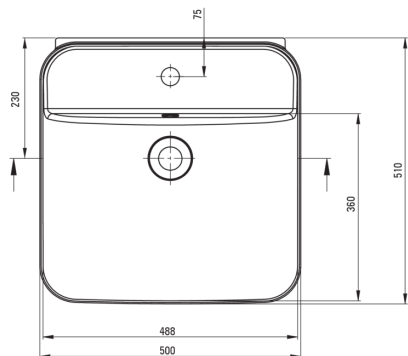

HIACYNT NEW

Lavoar ceramic, blat/montare pe perete

Codul produsului: CDY_6U5W

EAN: 5907650813194

Culoarea: alb

Garanție [ani]: 10

Lavoar

Material	ceramic
Lățime [mm]	510
Lungimea [mm]	500
Înălțime [mm]	130
Metoda de instalare	montare pe perete, blat/ de sine stătător

Caracteristici:

- Ceramică solidă și rezistentă care nu își pierde proprietățile după o folosință îndelungată
- Acoperirea antibacteriană intervine creșterea microorganismelor
- Agent de curățare special, sigur pentru suprafețele curățate
- Doar cele mai bune materiale, a căror calitate a fost certificată prin teste de laborator