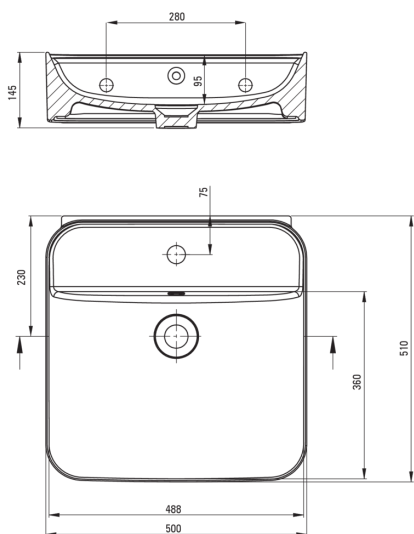

HIACYNT NEW

Lavoar ceramic, blat/montare pe perete

Codul produsului: CDY_6U5W

EAN: 5907650813194

Culoarea: alb

Garanție [ani]: 10

Lavoar

Material	ceramic
Lățime [mm]	510
Lungimea [mm]	500
Înălțime [mm]	130
Metoda de instalare	montare pe perete, blat/ de sine stătător

Caracteristici:

- Ceramică solidă și rezistentă care nu își pierde proprietățile după o folosință îndelungată
- Acoperirea antibacteriană intervine creșterea microorganismelor
- Agent de curățare special, sigur pentru suprafețele curățate
- Doar cele mai bune materiale, a căror calitate a fost certificată prin teste de laborator