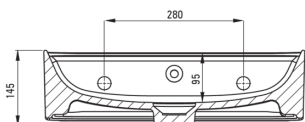

HIACYNT NEW

Lavoar ceramic, blat/montare pe perete

Codul produsului: CDY_6U5W

EAN: 5907650813194

Culoarea: alb

Garanție [ani]: 10

Lavoar

Material	ceramic
Lățime [mm]	510
Lungimea [mm]	500
Înălțime [mm]	130
Metoda de instalare	montare pe perete, blat/ de sine stătător

Caracteristici:

- Ceramică solidă și rezistentă care nu își pierde proprietățile după o folosință îndelungată
- Acoperirea antibacteriană intervine creșterea microorganismelor
- Agent de curățare special, sigur pentru suprafețele curățate
- Doar cele mai bune materiale, a căror calitate a fost certificată prin teste de laborator